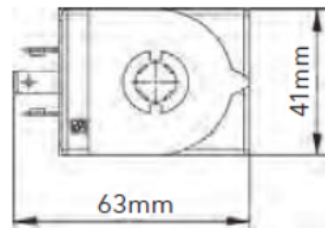

Катушки и разъемы для Электронных импульсных клапанов серии PXV

PXVB0ARA20100	PXV COIL 24 Vac 8W					Катушка под напряжение 220/230В~ (8 Вт)
PXVB0ARA60100	PXV COIL 220/230 Vac 8W					Катушка под напряжение 24В~ (8 Вт)
PXVB0AR020100	PXV COIL CONNECTOR IP65					Разъем электроподключения с IP65
PXVB0AR030100	PXV COIL CONNECTOR IP68					Разъем электроподключения с IP68
PXVE0ARA60100	PXV COIL 220/230 Vac 12W CO2					Катушка под напряжение 220/230В~ (12 Вт)
PXVB0AR020100	PXV COIL CONNECTOR IP65					Разъем электроподключения с IP65
PXVB0ARA6A172	PXV COIL 220/230 Vac 8W ASSY 7,2MT				с подключенным разъемом и кабелем 7,2 м	Катушка под напряжение 220/230В~ (8 Вт)
PXVE0ARA6M170	PXV COIL 220/230 Vac 12W MOULD 7MT				с встроенным кабелем длиной 7,0 м	Катушка под напряжение 220/230В~ (12 Вт)

PXVB