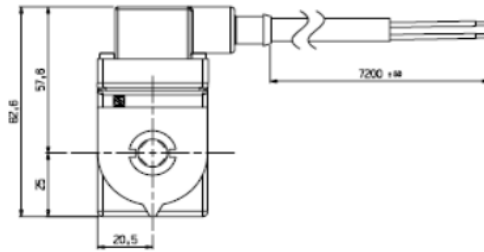

Катушки и разъемы для Электронных импульсных клапанов серии PXV

PXVB0ARA20100	PXV COIL 24 Vac 8W					Катушка под напряжение 220/230В~ (8 Вт)
PXVB0ARA60100	PXV COIL 220/230 Vac 8W					Катушка под напряжение 24В~ (8 Вт)
PXVB0AR020100	PXV COIL CONNECTOR IP65					Разъем электроподключения с IP65
PXVB0AR030100	PXV COIL CONNECTOR IP68					Разъем электроподключения с IP68
PXVE0ARA60100	PXV COIL 220/230 Vac 12W CO2					Катушка под напряжение 220/230В~ (12 Вт)
PXVB0AR020100	PXV COIL CONNECTOR IP65					Разъем электроподключения с IP65
PXVB0ARA6A172	PXV COIL 220/230 Vac 8W ASSY 7,2MT				с подключенным разъемом и кабелем 7,2 м	Катушка под напряжение 220/230В~ (8 Вт)
PXVE0ARA6M170	PXV COIL 220/230 Vac 12W MOULD 7MT				с встроенным кабелем длиной 7,0 м	Катушка под напряжение 220/230В~ (12 Вт)

PXVB