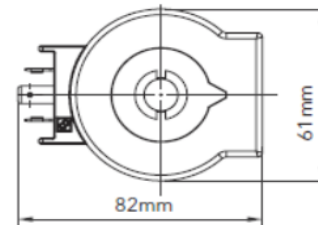

Катушки и разъемы для Электронных импульсных клапанов серии PXV

PXVB0ARA20100	PXV COIL 24 Vac 8W					Катушка под напряжение 220/230В~ (8 Вт)
PXVB0ARA60100	PXV COIL 220/230 Vac 8W					Катушка под напряжение 24В~ (8 Вт)
PXVB0AR020100	PXV COIL CONNECTOR IP65					Разъем электроподключения с IP65
PXVB0AR030100	PXV COIL CONNECTOR IP68					Разъем электроподключения с IP68
PXVE0ARA60100	PXV COIL 220/230 Vac 12W CO2					Катушка под напряжение 220/230В~ (12 Вт)
PXVB0AR020100	PXV COIL CONNECTOR IP65					Разъем электроподключения с IP65
PXVB0ARA6A172	PXV COIL 220/230 Vac 8W ASSY 7,2MT				с подключенным разъемом и кабелем 7,2 м	Катушка под напряжение 220/230В~ (8 Вт)
PXVE0ARA6M170	PXV COIL 220/230 Vac 12W MOULD 7MT				с встроенным кабелем длиной 7,0 м	Катушка под напряжение 220/230В~ (12 Вт)

PXVB

PXVE