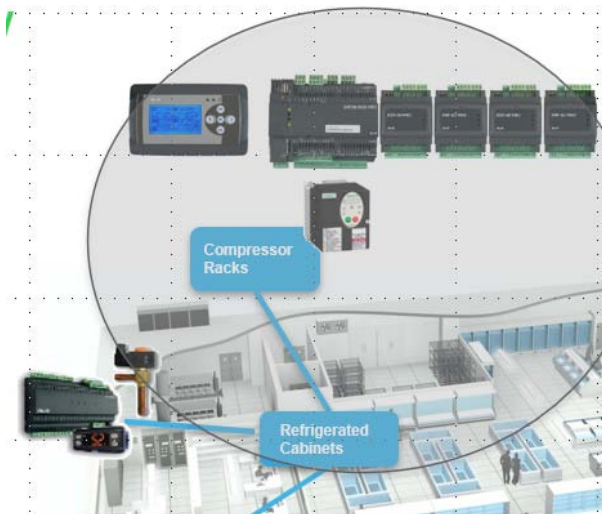

Датчики для измерения перегрева:

1x TD320050B EWPA 050 4/20mA 0/50 BAR 1/4 SAE FEMALE Cbl 2M

1x SN8DEB21502C0 NTC 1.5MT 6x20 TPE A BRACCIALE IP68

Холодильные Установки #2

Другие варианты применимых датчиков давления: