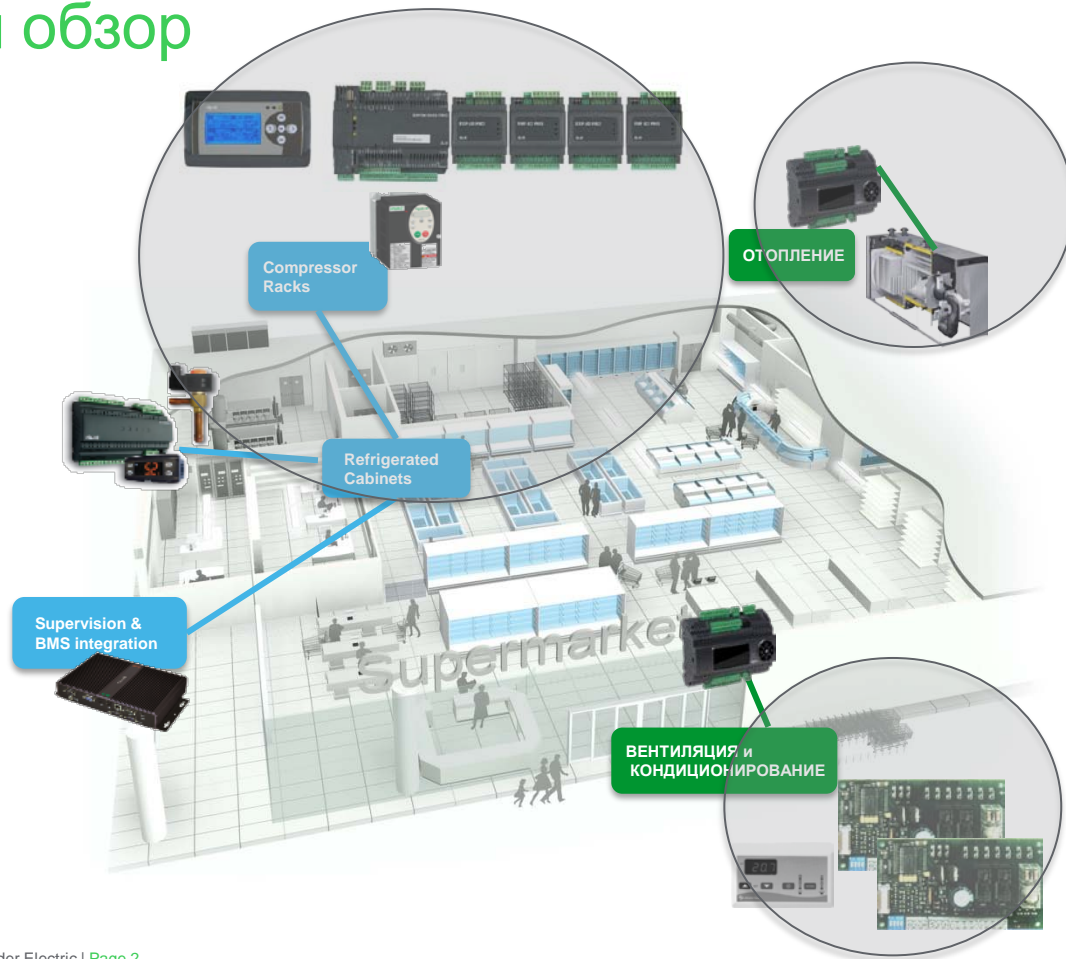

Перечень компонентов

Общий обзор

Холодильные Установки #1

1x RTX600/VS

1x RTZS0S3H00

1x KDE400E004000

RTX 600 /VS DOMINO ZERO POWER-PACK

KDEPlus 32x74 AMBER SCREW/JST SP

Датчики для измерения перегрева:

1x TD320050B EWPA 050 4/20mA 0/50 BAR 1/4 SAE FEMALE Cbl 2M

1x SN8DEB21502C0 NTC 1.5MT 6x20 TPE A BRACCIALE IP68

Холодильные Установки #2

Другие варианты применимых датчиков давления: