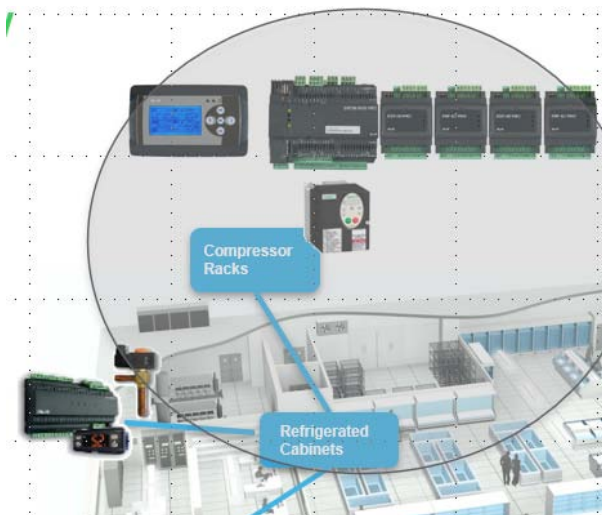

Датчики для измерения перегрева:

1x TD320050B EWPA 050 4/20mA 0/50 BAR 1/4 SAE FEMALE Cbl 2M

1x SN8DEB21502C0 NTC 1.5MT 6x20 TPE A BRACCIALE IP68

Холодильные Установки #2

Другие варианты применимых датчиков давления: