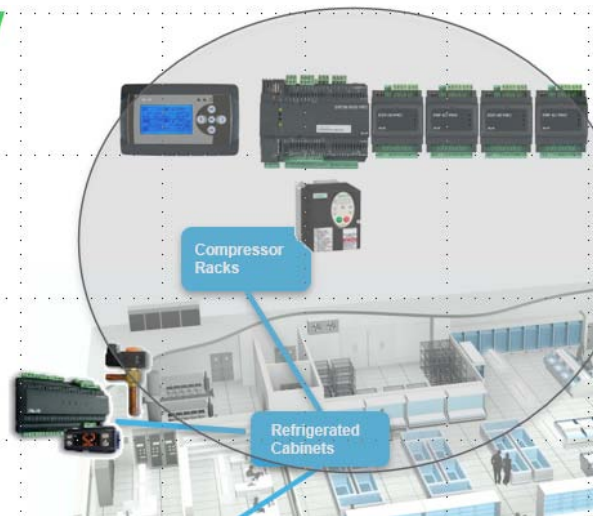

1x SN8DEB21502C0:NTC 1.5MT 6x20 TPE A CLAMP-ON IP68
выход Газо-Охладителя

1x SN8D6L4002: NTC 5X20 4MT POLIEST EXTENDED RANGE C1R1L4000
Наружный Воздух

Мониторинг

Supervision &
BMS integration

Система TelevisGo