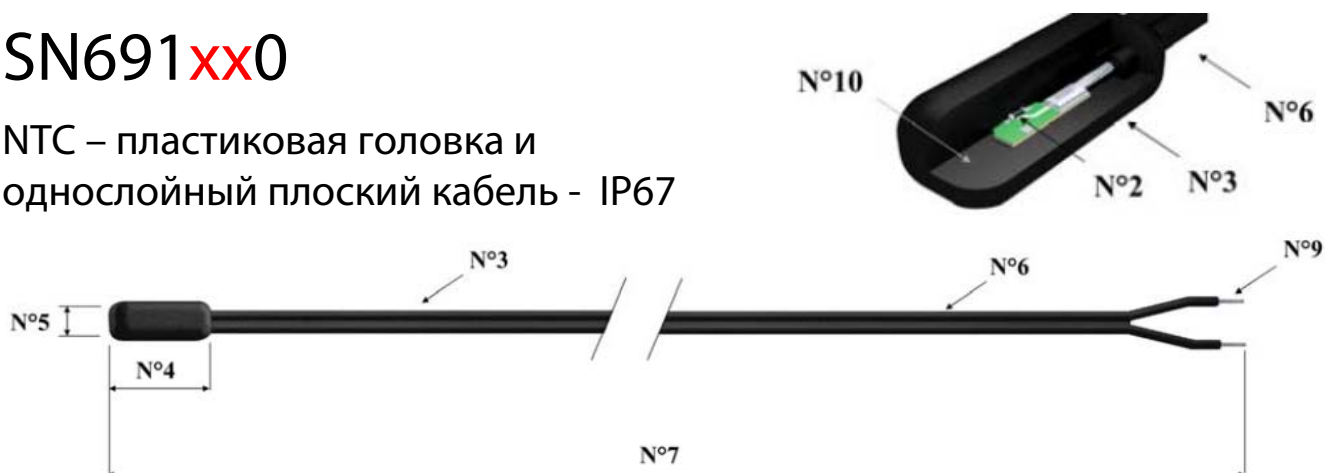

# SN691xx0

NTC – пластиковая головка и однослойный плоский кабель - IP67

№ на рис.	Характеристика	Точность	SN691xx0 (где xx равно...)									
			SN691050	SN691150	SN691200	SN691250	SN691300	SN691350	SN691400	SN691500	SN691600	
<b>Общие характеристики</b>												
	Код заказа		SN691050	SN691150	SN691200	SN691250	SN691300	SN691350	SN691400	SN691500	SN691600	
7	Длина датчика с головкой	± 3,0%	0,5 м	1,5 м	2,0 м	2,5 м	3,0 м	3,5 м	4,0 м	5,0 м	6,0 м	
	Описание датчика		литой датчик (IP67) с плоским кабелем									
	Тип датчика		NTC 10K 1% Beta 3435									
3	Материал головки датчика		термопластичная резина									
4	Длина головки датчика	± 1,5%	15 мм									
5	Сечение головки датчика	± 1,5%	прямоугольник 5x6 мм									
6	Изоляция кабеля		термопластичная резина									
6	Цвет кабеля		черный									
6	Сечение кабеля (внешнее)	± 1,0%	3,6 мм x 1,65 мм									
9	Сечение проводов кабеля	±1,0%	2 x 0,25 мм <sup>2</sup>									
	Разъем подключения кабеля		нет									
9	Клеммы		облуженные концы									
	Заполнитель		термопластичная резина									
	Опции											
<b>Технические характеристики</b>												
	Диапазон температур		-50...+120°C									
	Точность		±1%									
	Степень защиты		IP 67									
	Время отклика		K = 10" (сек) при скорости V = 2 м/сек									
<b>Тестирование</b>												
	Тест на растяжение		2 кг в течение 24 часов									
	Изоляция		20 МОм при напряжении 500В=									
	Диэлектрич. устойчивость		1500 В~									