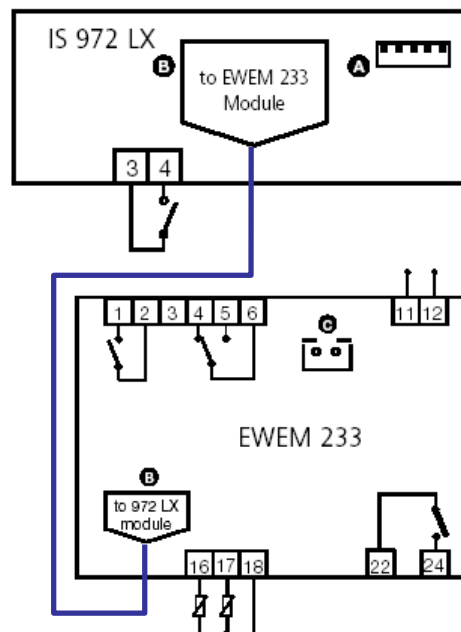

Кабель подключения контроллеров серии IS к слэив модулям серии EWEM.

Для подключения контроллеров серии IS (блоков управления) к слэив модулям EWEM (силовым блокам) требуются кабель «CAVO TELEFONICO» с двумя телефонными разъемами на десять контактов. Кабель сигнальный двунаправленный, поэтому нет никакой разницы каким разъемом и в какой прибор его подключать. Длина кабеля может быть от 0,5 до 4-х метров (по заказу).