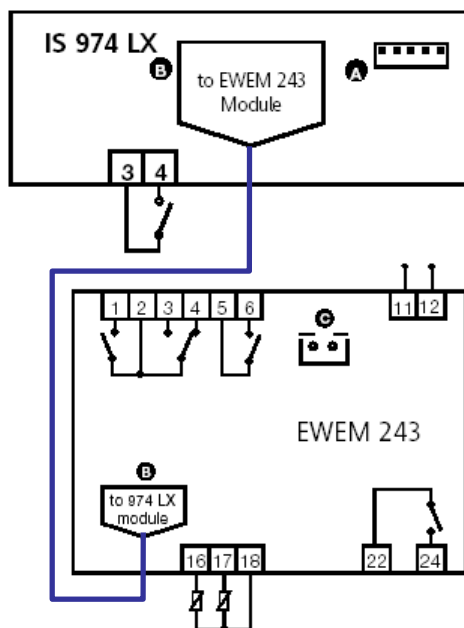

Кабель подключения контроллеров серии IS к слэив модулям серии EWEM.

Для подключения контроллеров серии IS (блоков управления) к слэив модулям EWEM (силовым блокам) требуются кабель «CAVO TELEFONICO» с двумя телефонными разъемами на десять контактов. Кабель сигнальный двунаправленный, поэтому нет никакой разницы каким разъемом и в какой прибор его подключать. Длина кабеля может быть от 0,5 до 4-х метров (по заказу).