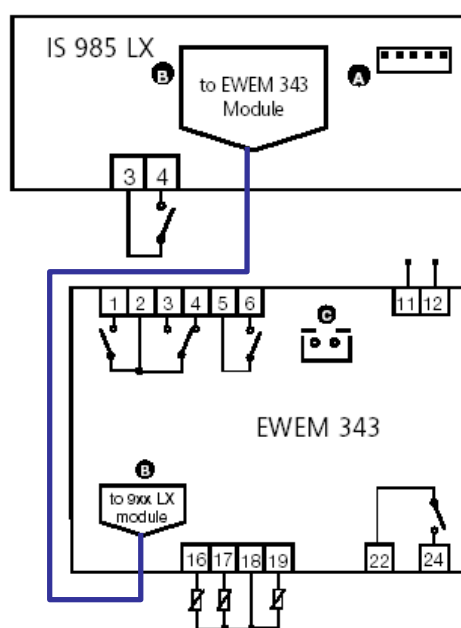

Кабель подключения контроллеров серии IS к слэив модулям серии EWEM.

Для подключения контроллеров серии IS (блоков управления) к слэив модулям EWEM (силовым блокам) требуются кабель «CAVO TELEFONICO» с двумя телефонными разъемами на десять контактов. Кабель сигнальный двунаправленный, поэтому нет никакой разницы каким разъемом и в какой прибор его подключать. Длина кабеля может быть от 0,5 до 4-х метров (по заказу).