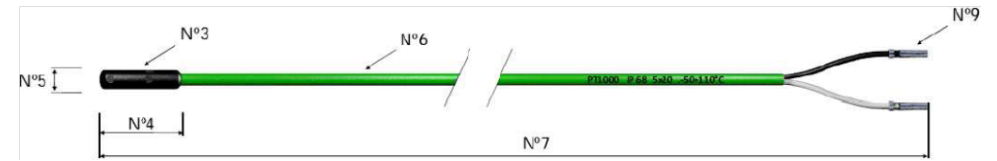

КОД	ТОВАР	Примечания и пояснения										
		Тип датчика	Размер головки	Материал головки	Тип кабеля	Длина кабеля (м)	Число проводов	Диапазон темпер-р	Постоянная отклика	Примечание		

Температурные датчики типа Pt1000

Pt1000 датчики с двухслойным TPE кабелем и пластиковой головкой (-50...110°C) - ОСНОВНАЯ ГРУППА

SN9DED11502C6	PT1000 1,5mt IP68 5x20 -50+110°C VERDE			Pt1000	Ø5x20мм	пластик	TPE	1,50	2	-50...+110°C	10 сек	IP68
SN9DED13002C6	PT1000 3,0m IP68 5x20 -50+110° VERDE			Pt1000	Ø5x20мм	пластик	TPE	3,00	2	-50...+110°C	10 сек	IP68

Pt1000 датчики с двухслойным TPE кабелем и стальной головкой (-50...110°C) - ОСНОВНАЯ ГРУППА

SN9DAE11502C6	PT1000 1,5mt IP68 6x20 -50+110°C VERDE			Pt1000	Ø6x20мм	сталь	TPE	1,50	2	-50...+110°C	10 сек	IP68
SN9DAE13002C6	PT1000 3,0m IP68 6x20 -50+110° VERDE			Pt1000	Ø6x20мм	сталь	TPE	3,00	2	-50...+110°C	10 сек	IP68

Pt1000 датчик с силиконовым кабелем и металлической головкой (-50...200°C)

SN9S0A2500	PT1000 6x40 2.5M SIL.-50/200 R2IA46G25NP			Pt1000	Ø6x40мм	сталь	SIL	2,50	2	-50...+200°C	10 сек	IP67
------------	--	--	--	--------	---------	-------	-----	------	---	--------------	--------	------