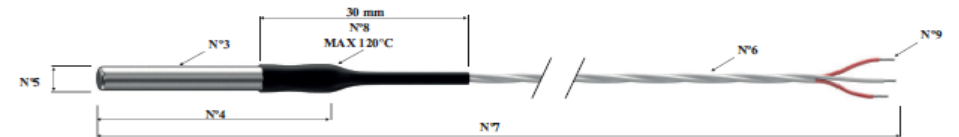

Pt1000 датчик с силиконовым кабелем и металлической головкой (-50...200°C)

SN9S0A2500	PT1000 6x40 2.5M SIL.-50/200 R2IA46G25NP			Pt1000	Ø6x40мм	сталь	SIL	2,50	2	-50...+200°C	10 сек	IP67