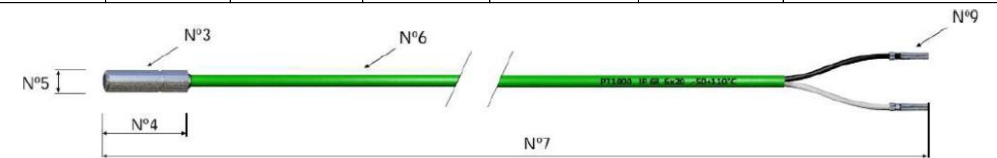

КОД	ТОВАР	Примечания и пояснения										
		Тип датчика	Размер головки	Материал головки	Тип кабеля	Длина кабеля (м)	Число проводов	Диапазон темпер-р	Постоянная отклика	Примечание		

Температурные датчики типа Pt1000

Pt1000 датчики с двухслойным TPE кабелем и пластиковой головкой (-50...110°C) - ОСНОВНАЯ ГРУППА

SN9DED11502C6	PT1000 1,5mt IP68 5x20 -50+110°C VERDE			Pt1000	Ø5x20мм	пластик	TPE	1,50	2	-50...+110°C	10 сек	IP68
SN9DED13002C6	PT1000 3,0m IP68 5x20 -50+110° VERDE			Pt1000	Ø5x20мм	пластик	TPE	3,00	2	-50...+110°C	10 сек	IP68

Pt1000 датчики с двухслойным TPE кабелем и стальной головкой (-50...110°C) - ОСНОВНАЯ ГРУППА

SN9DAE11502C6	PT1000 1,5mt IP68 6x20 -50+110°C VERDE			Pt1000	Ø6x20мм	сталь	TPE	1,50	2	-50...+110°C	10 сек	IP68
SN9DAE13002C6	PT1000 3,0m IP68 6x20 -50+110° VERDE			Pt1000	Ø6x20мм	сталь	TPE	3,00	2	-50...+110°C	10 сек	IP68

Pt1000 датчик с силиконовым кабелем и металлической головкой (-50...200°C)

SN9S0A2500	PT1000 6x40 2.5M SIL.-50/200 R2IA46G25NP			Pt1000	Ø6x40мм	сталь	SIL	2,50	2	-50...+200°C	10 сек	IP67
------------	--	--	--	--------	---------	-------	-----	------	---	--------------	--------	------