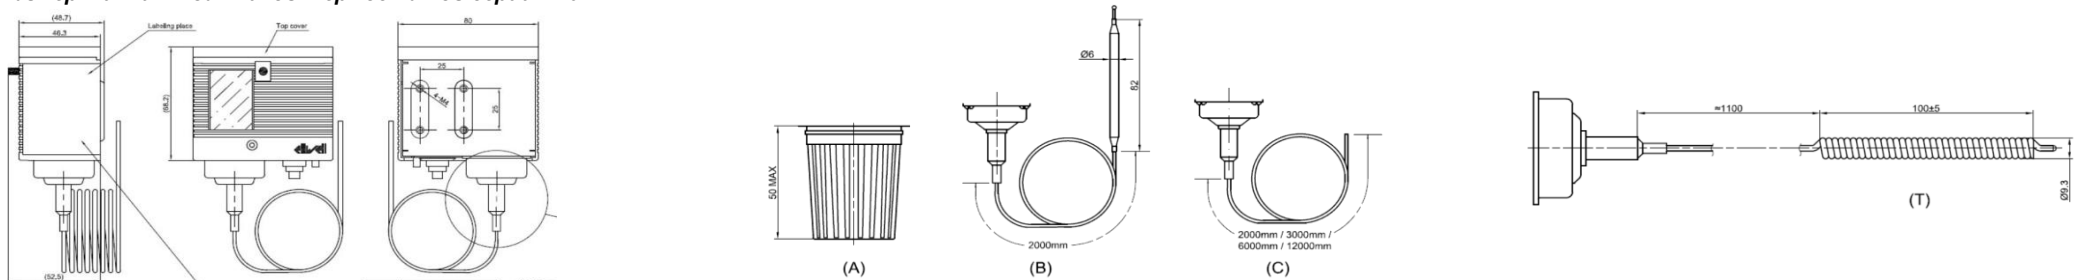

Аксессуары для термостатов серии D16T

											Рисунок	
D00A00BA100200	D controls angle mounting bracket										Угловой крепежный элемент для электромеханических контроллеров серий D15, D16 и D17	(3)
D00A00BF100200	D controls flat mounting bracket										Плоский крепежный элемент для электромеханических контроллеров серий D15, D16 и D17	(2)
D00A00KN100200	D controls adjusting knob										Ручка настройки электромеханических контроллеров серий D15, D16 и D17	(6)
D00A00TC116200	D16 top cover										Верхняя крышка для электромеханический контроллеров серии D16	(4)
D00T0MCC100200	D controls capillary clip metal										Металлический фиксатор катушки капиллярной трубки для термостатов серий D15T и D16T	(7)

Размеры и типы датчиков термостатов серии D16T