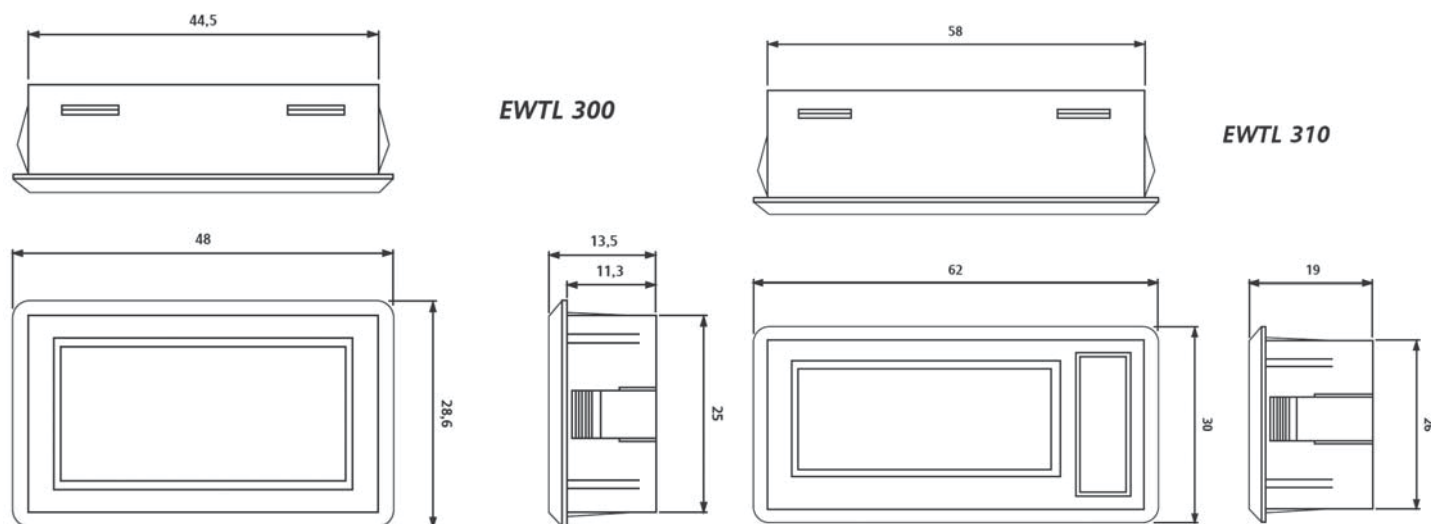

Применение: Индикаторы серий **EWTL** и **DST** служат для отображения измеряемых величин температуры.
EWTL – индикаторы с питанием от батареек, при этом у моделей **EWTL300** они устанавливаются со стороны задней стенки корпуса, а у моделей **EWTL310** – с лицевой стороны в специальный отсек справа от дисплея.
DST – индикаторы с питанием от собственной секции солнечной батареи.

Общие характеристики:

Корпус: пластик PC+ABS, самогашение по UL94 V-0
поликарбонатное стекло окна
Установка: на панель

Рабочая температура: -5...55°C
Температура хранения: -30...85°C
Влажность рабочая и хранения: 10...90% (без конденсата)

Основные характеристики	EWTL300	EWTL310	DST-30
Дисплей:	ЖК на 2 и 1/2 цифры	ЖК на 2 и 1/2 цифры	ЖК, 24x14 мм
Разрешение:	1 или 0,1°C	1 или 0,1°C	0,1°C
Точность:	0,1°C при T = 0...40°C	не хуже 0,5% от шкалы	1°C
Датчик температуры:	подключен к прибору, длина кабеля 1,5 или 3,0 м	подключен к прибору, длина кабеля 1,5 м	подключен к прибору, длина кабеля 1,0 м
Интервал обновления данных:	10 секунд	12 секунд	
Диапазон отображения данных:	-20,0...70,0°C	-20,0...70,0°C	-20,0...80,0°C
Размеры:	лицевая панель: глубина:		
	48x28,6 мм 13,5 мм	62x30 мм 19 мм	66x30 мм 11,6 мм
Установочное отверстие в панели:	44,5x25 мм	58x26 мм	
Источник питания:	1 батарейка LR44 ИЛИ 2 батарейки А76 (зависит от модификации)	1 батарейка LR44	собственная секция солнечной батареи
Защита передней панели:			IP68

Габаритные размеры:

Коды заказа:

Код	Модель	Датчики	Питание	Примечание
T1M1BT0100	EWTL300 LCD THERMOMETER W/P	подключен 1,5м	батареяка LR44	батареяка сзади
T1M1BT0106	EWTL300 LCD THERM W/P 3M PROBE	подключен 3,0м	2 батарейки А76	батареяка сзади
T1M1BT0101	EWTL310 LCD BATTERY FRONTALE	подключен 1,5м	батареяка LR44	батареяка спереди
T1M1BT0105	DST-30 SOLAR CELL THERMOMETER	подключен 1,0м	солнечная батарея	

Расширенные таблицы кодов заказа представлены на web страничке Московского офиса.
Возможно открытие новых кодов по запросам заказчиков.